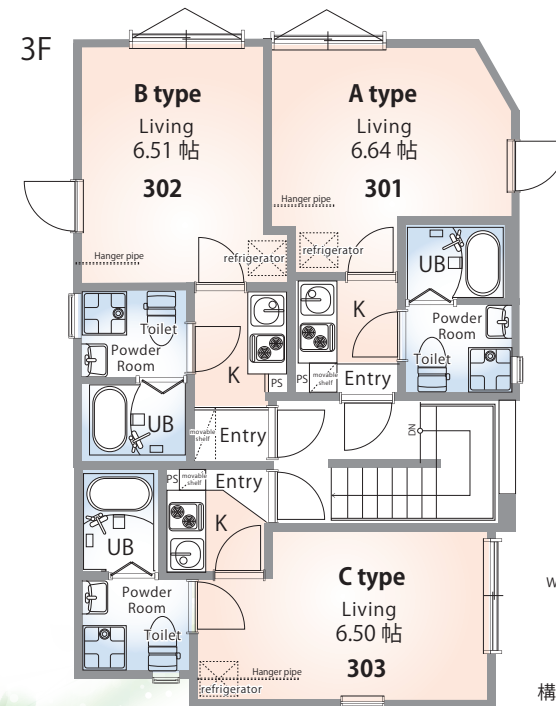

# Nadia西武柳沢 入居者募集!

東京都西東京市柳沢 2-12-4

**新築**

令和5年1月中旬  
入居可能!

充実設備

快適生活

全室角部屋

フローリング	エアコン	室内物干し	2口ガスコンロ
システムキッチン	室内洗濯機置場	独立洗面台	バストイレ別
浴室乾燥機	ゴミスツーカー	TVモニターインターフォン	全角部屋
CATV対応	インターネット(使い放題)	1ギガWi-Fiあり	

間取 / 1K

西武新宿線  
西武柳沢駅

徒歩 **9** 分

※図面と現況が異なる場合は現況を優先とします。

構造: 木造

敷金1ヶ月/礼金1ヶ月/共益費2,000円(共通)

号室	賃料
301	63,000円
302	63,000円
303	65,000円

その他賃貸情報  
盛り沢山!