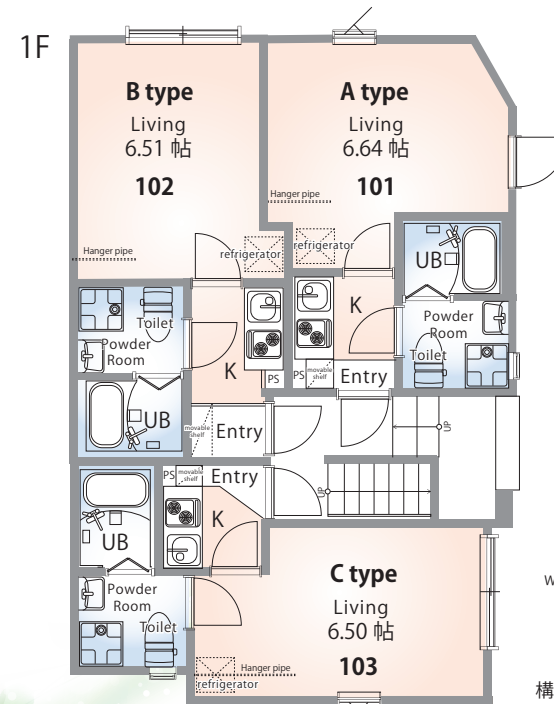

# Nadia西武柳沢 入居者募集!

東京都西東京市柳沢 2-12-4

**新築**  
令和5年1月中旬  
入居可能!

充実設備  
快適生活  
全室角部屋

フローリング	エアコン	室内物干し	2口ガスコンロ
システムキッチン	室内洗濯機置場	独立洗面台	バストイレ別
浴室乾燥機	ゴミスツーカー	TVモニターインターフォン	全角部屋
CATV対応	インターネット(使い放題)	1ギガWi-Fiあり	

間取 / 1K

西武新宿線  
西武柳沢駅

徒歩 **9** 分

※図面と現況が異なる場合は現況を優先とします。

構造: 木造

敷金1ヶ月/礼金1ヶ月/共益費2,000円(共通)

号室	賃料
101	63,000円
102	63,000円
103	63,000円

その他賃貸情報  
盛り沢山!

<https://www.sra-chofu.co.jp/>  
調布の賃貸なら  
渋谷不動産エージェントへ