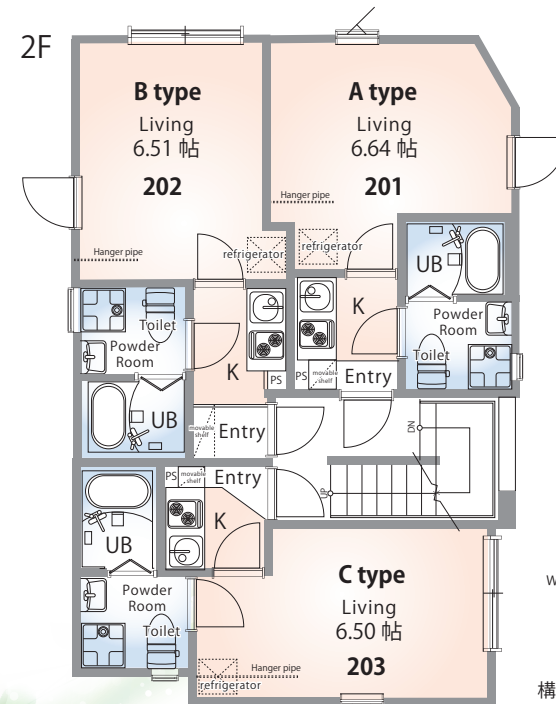

# Nadia西武柳沢 入居者募集!

東京都西東京市柳沢 2-12-4

**新築**  
令和5年1月中旬  
入居可能!

充実設備  
快適生活  
全室角部屋

フローリング	エアコン	室内物干し	2口ガスコンロ
システムキッチン	室内洗濯機置場	独立洗面台	バストイレ別
浴室乾燥機	ゴミスツーカー	TVモニターインターフォン	全角部屋
CATV対応	インターネット(使い放題)	1ギガWi-Fiあり	

間取 / 1K

西武新宿線  
西武柳沢駅

徒歩 **9** 分

※図面と現況が異なる場合は現況を優先とします。

構造: 木造

敷金1ヶ月/礼金1ヶ月/共益費2,000円(共通)

号室	賃料
201	64,000円
202	64,000円
203	64,000円

その他賃貸情報  
盛り沢山!

<https://www.sra-chofu.co.jp/>  
調布の賃貸なら  
渋谷不動産エージェントへ